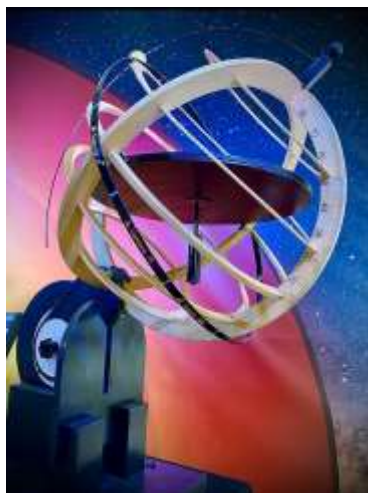

**Pianeta Terra** è un evento divulgativo a tema scientifico, concepito per tutte le fasce di età, dai bambini agli adulti, con particolare attenzione al coinvolgimento delle scuole. Il progetto si offre di esporre contenuti di rilievo, attraverso spiegazioni di facile comprensione che riescano a coinvolgere il pubblico grazie ad attività interattive e non solo tramite lezioni espositive.